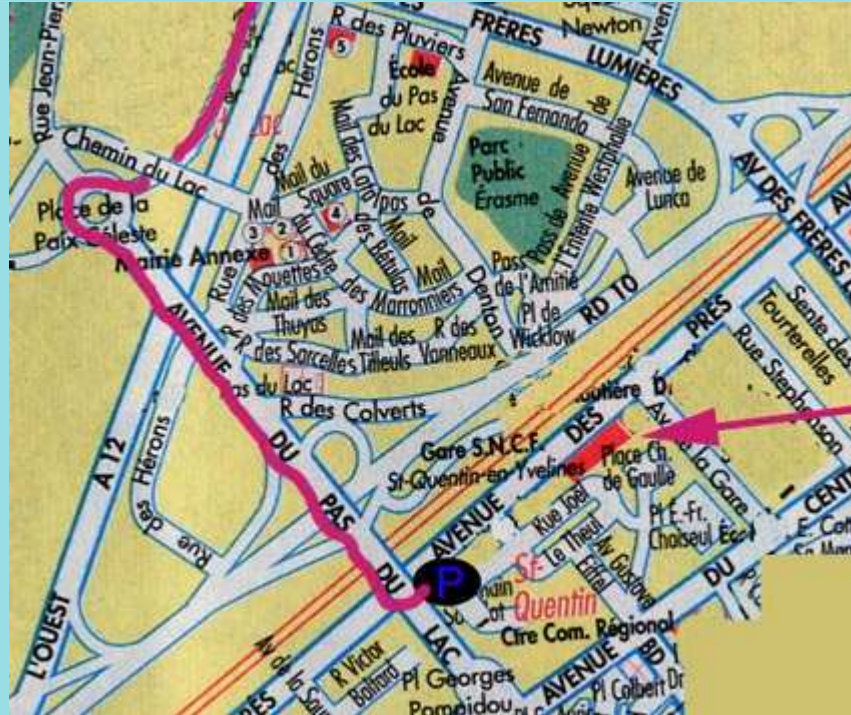

**1 Place Charles De Gaules
78180 Montigny Le Bretonneux**

POUR S'Y RENDRE EN VOITURE :

De Paris : autoroute A12 sortie Saint-Quentin-en-Yvelines (Itinéraire en rouge). Au carrefour de la Paix Céleste, prendre la direction du Centre Commercial Régional. Au rond-Point à gauche, Parking de l'Aqueduc (gratuit 3 heures).
De Rambouillet : Conserver la RD 10 direction Saint-Cyr, Versailles, jusqu'à la direction Centre Commercial Régional. Au rond-Point à gauche, Parking de l'Aqueduc (gratuit 3 heures).
Sortir vers la Gare. Prendre la rue Joël le Theule et aller vers la gare RER. Monter l'escalier et prendre l'ascenseur - bâtiment B .4^e étage. C'est là !

POUR S'Y RENDRE EN TRAIN : Gare de Saint-Quentin-en-Yvelines : lignes directes de La Défense, Montparnasse, RERC (Austerlitz, St Michel, Invalides, Champs de Mars, bd Victor). Sortir place ovale et entrer dans le Central gare à gauche.